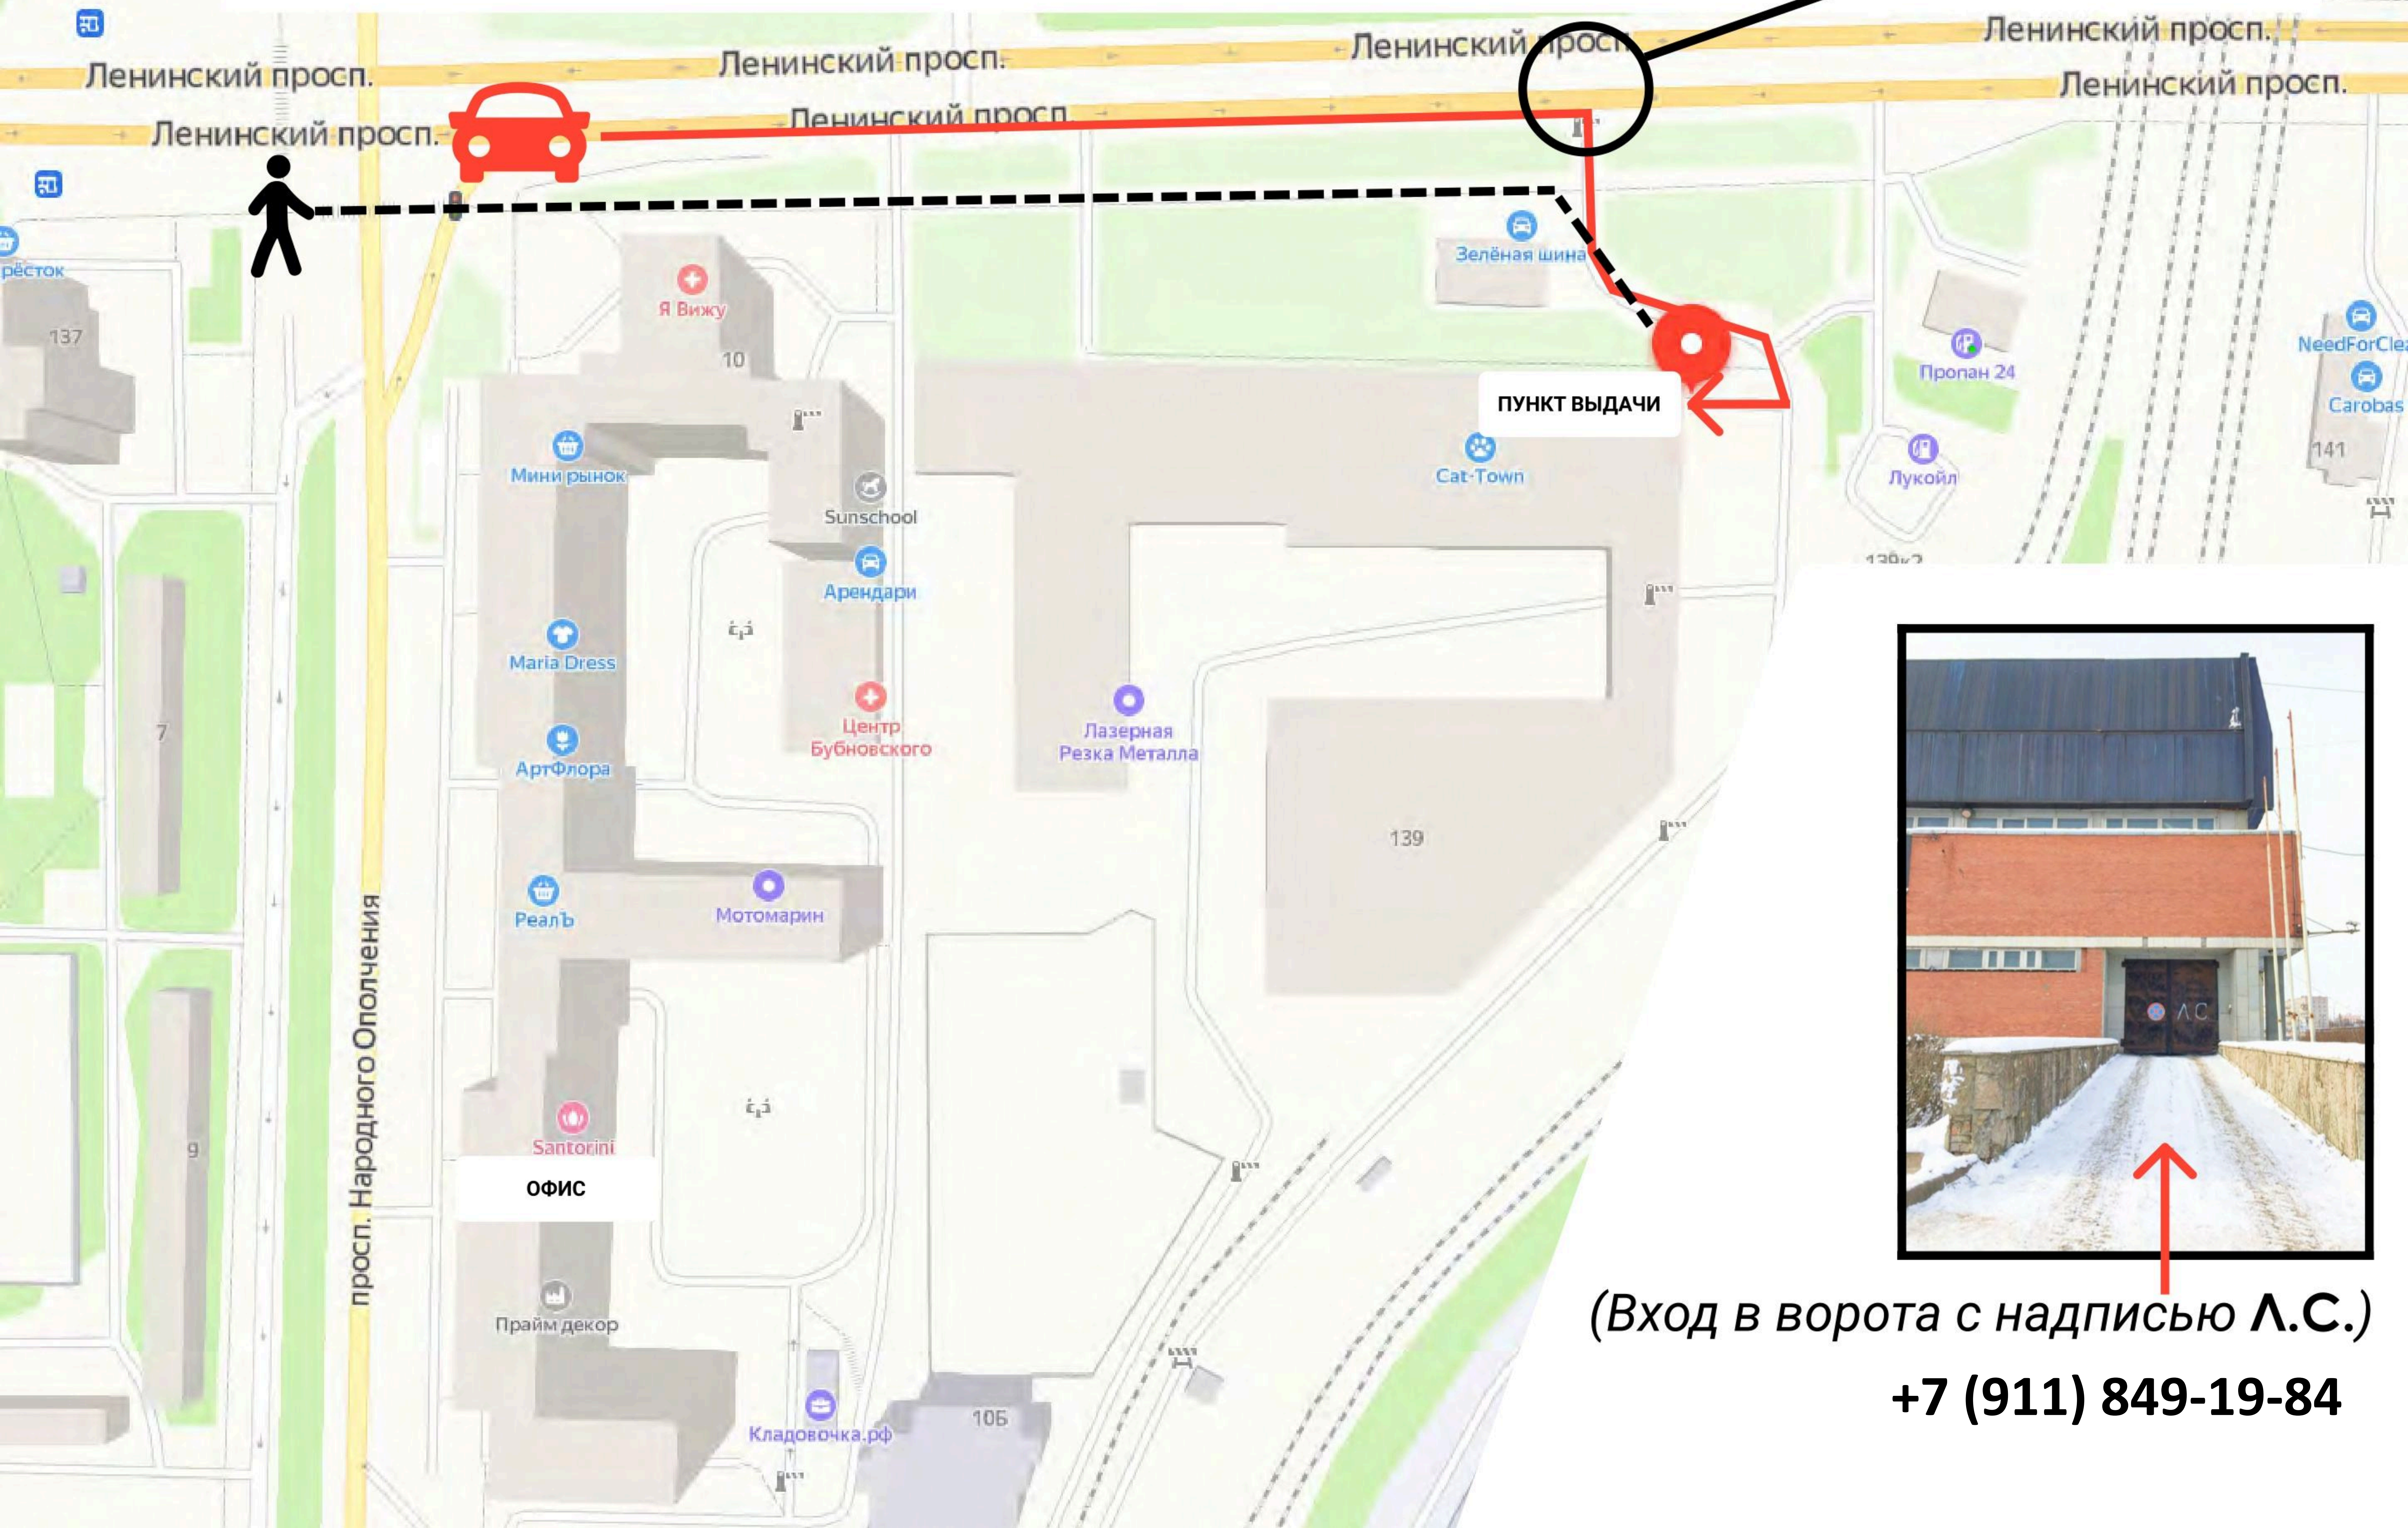

АДРЕС: Ленинский пр., 139

**Поворот направо
в конце кирпичного здания**

*(поворот к шиномонтажу,
НЕ ДОЕЗЖАЯ
до заправки Лукойл)*

(Вход в ворота с надписью Л.С.)
+7 (911) 849-19-84