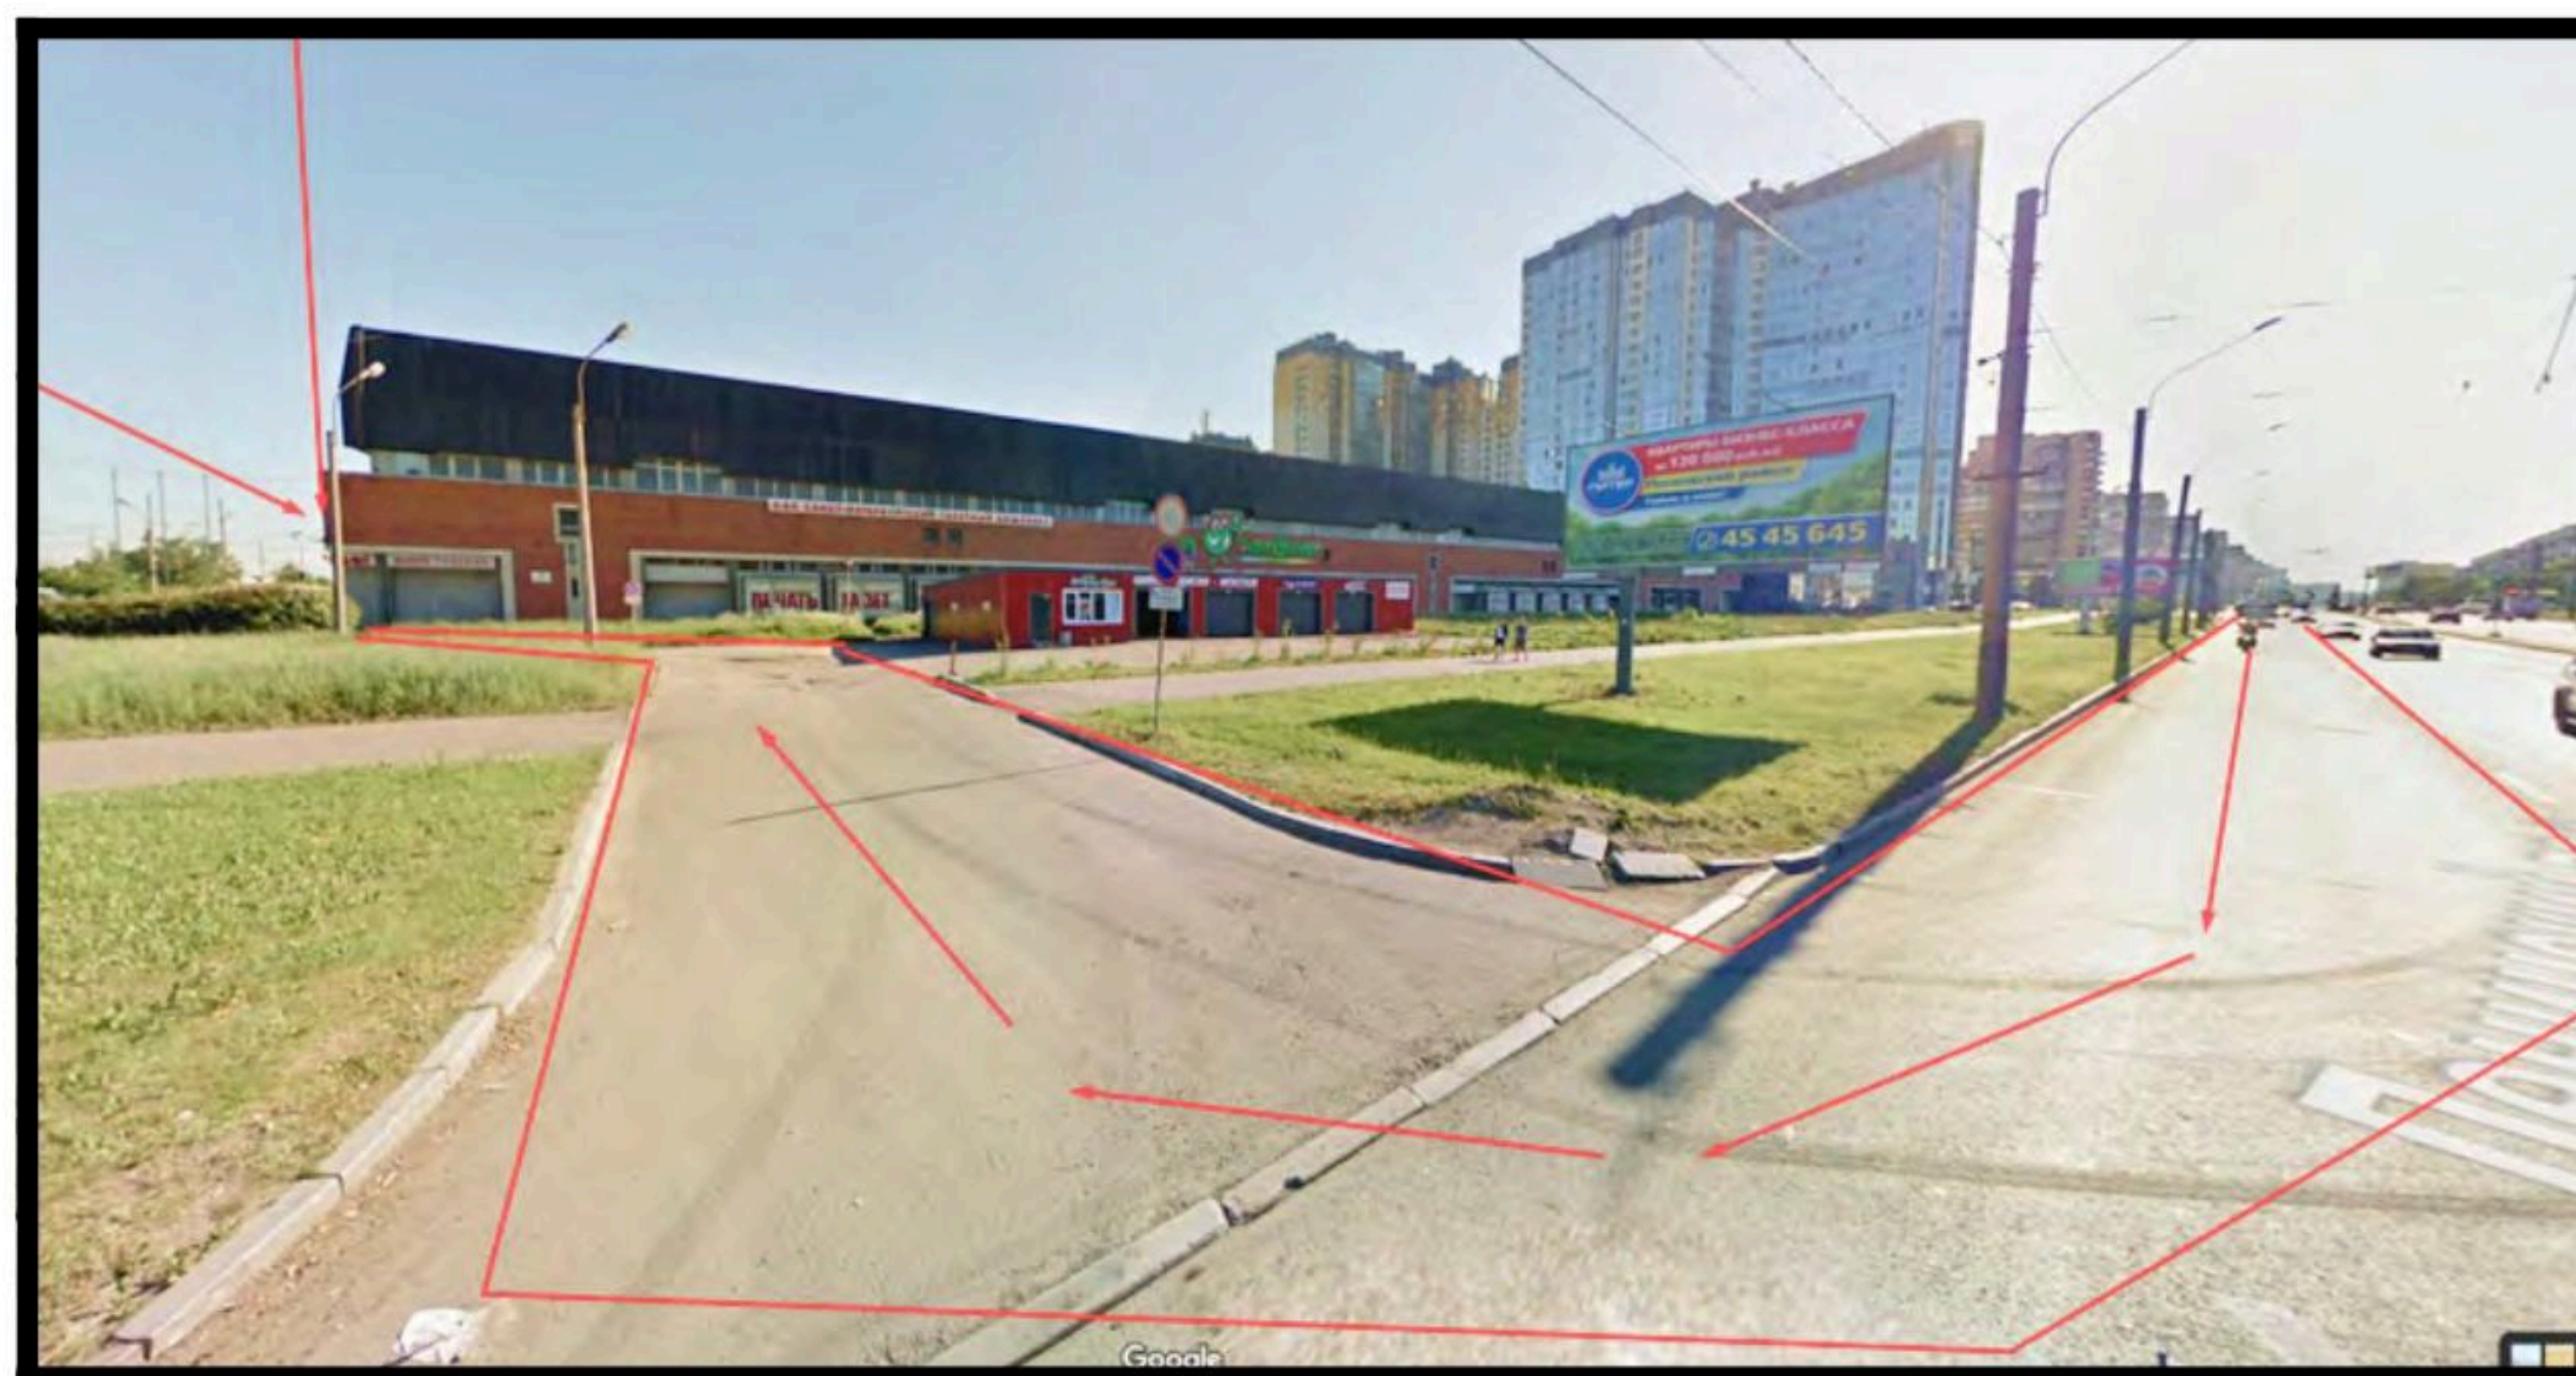

АДРЕС: Ленинский пр., 139

**Поворот направо
в конце кирпичного здания**

*(поворот к шиномонтажу,
НЕ ДОЕЗЖАЯ
до заправки Лукойл)*

(Вход в ворота с надписью Л.С.)
+7 (911) 849-19-84