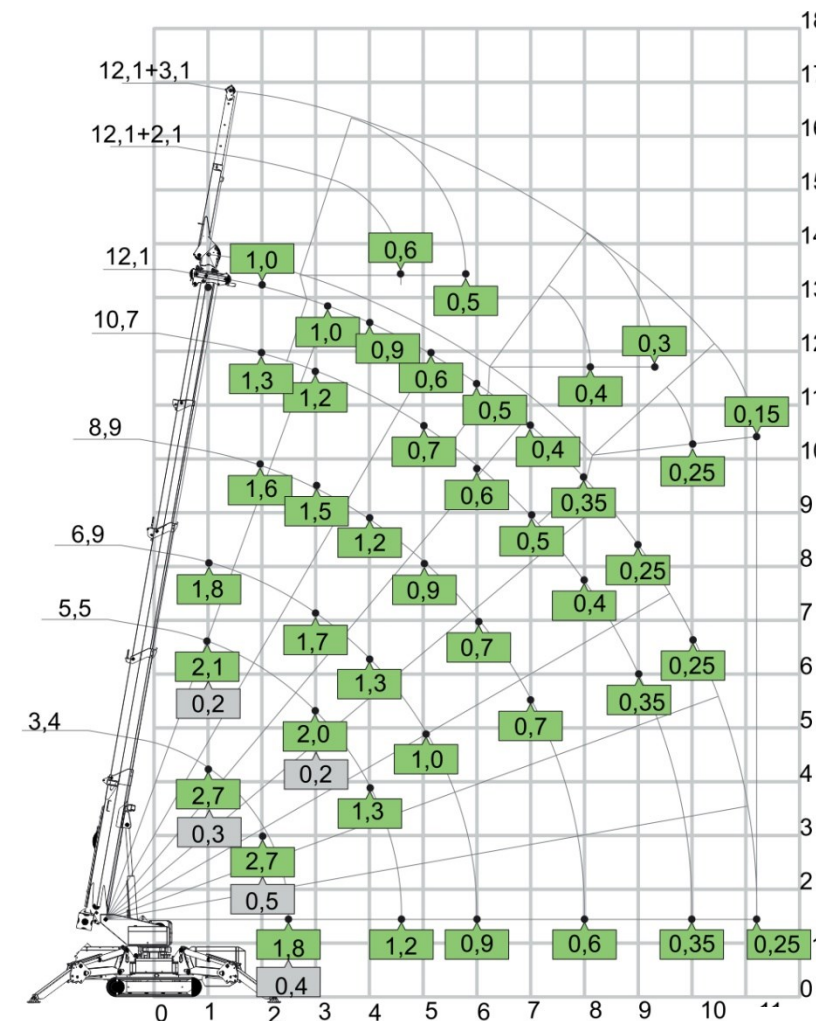

Коммерческое предложение по аренде мини-крана JEKCO SPX 527CDH

ЛЕТНИЙ САД

- ✓ Работает во внутренних помещениях
- ✓ Проходит в дверные проемы
- ✓ Возможность работы на слабых грунтах
- ✓ Не повреждает ландшафт

Установленное дополнительное оборудование:

- ☐ Модуль привода от электросети трехфазный 400В-380В-4кВ для дизельного двигателя.
- ☐ Одношківный крюковой блок ГП под 3 тонны под трос 8 мм
- ☐ Гидропривод с выводом на основную стрелу
- ☐ Гидравлический гусек ГП 600 кг
- ☐ Башенные лампы зеленые/желтые/красные
- ☐ Визуальный индикатор угла наклона
- ☐ Зимний пакет