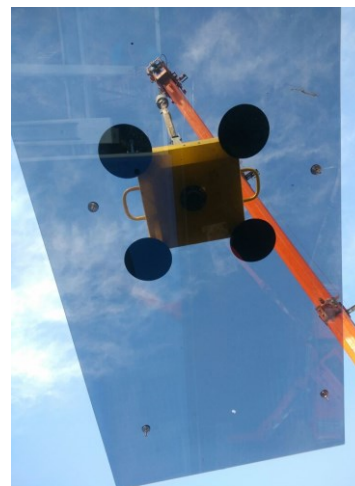

# Коммерческое предложение по аренде: кран-манипулятор JEKKO SPX 527CDH

ЛЕТНИЙ САД

## Модель мини-крана JEKKO SPX 527 CDH

Грузоподъемность: 2,7т

Габариты : 4,22x1,1x1,95 м

Высота подъема: 17,5 м

Длина грузового каната: 60м

Вес: 3,6 т

Объем топливного бака: 25 л

Горизонтальный вылет: (max) 11,2 м

# Коммерческое предложение по аренде: мини-крана JEKCO SPX 527CDH

ЛЕТНИЙ САД

# Коммерческое предложение по аренде мини-крана JEKCO SPX 527CDH

ЛЕТНИЙ САД

- ✓ Работает во внутренних помещениях
- ✓ Проходит в дверные проемы
- ✓ Возможность работы на слабых грунтах
- ✓ Не повреждает ландшафт