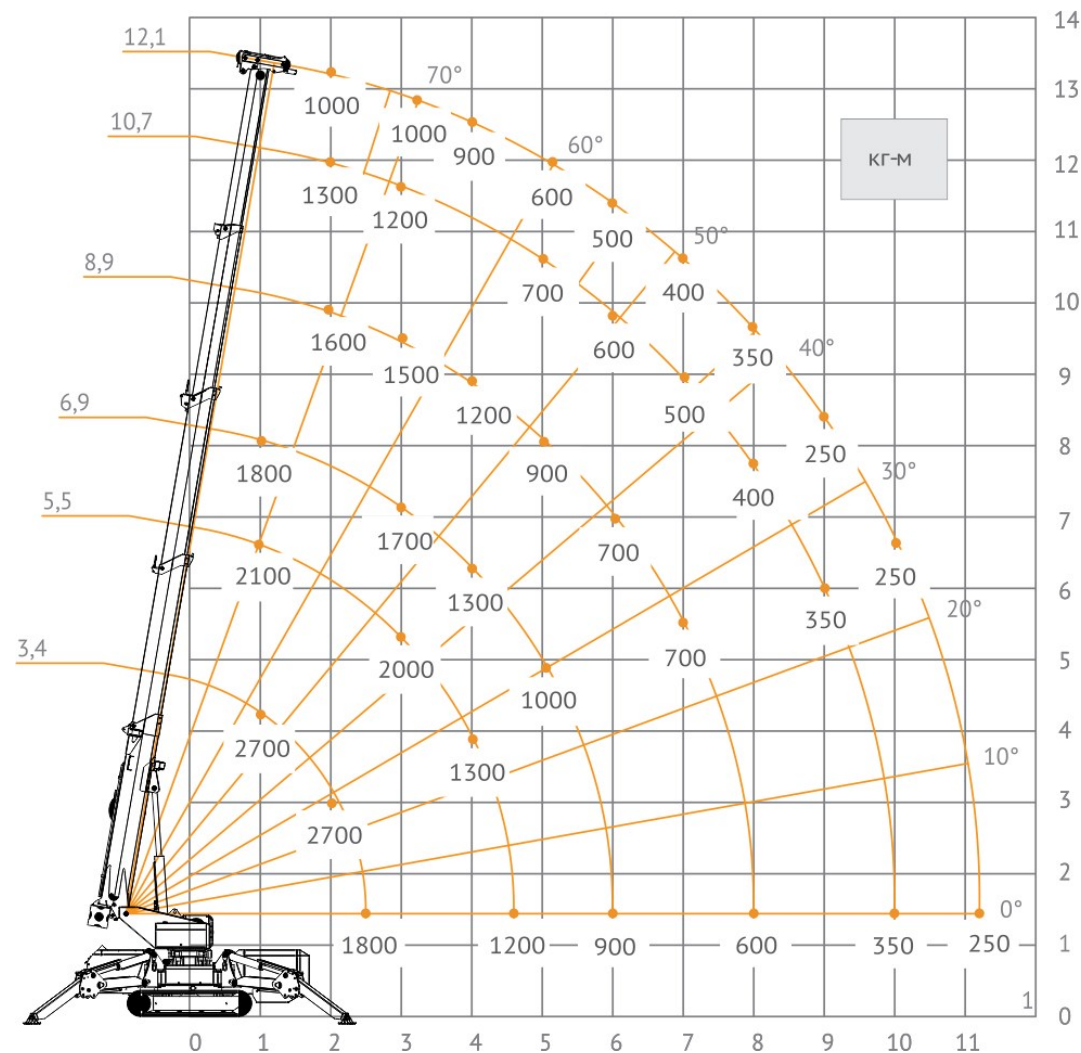

Коммерческое предложение по аренде: мини-крана JEKCO SPX 527CDH

ЛЕТНИЙ САД