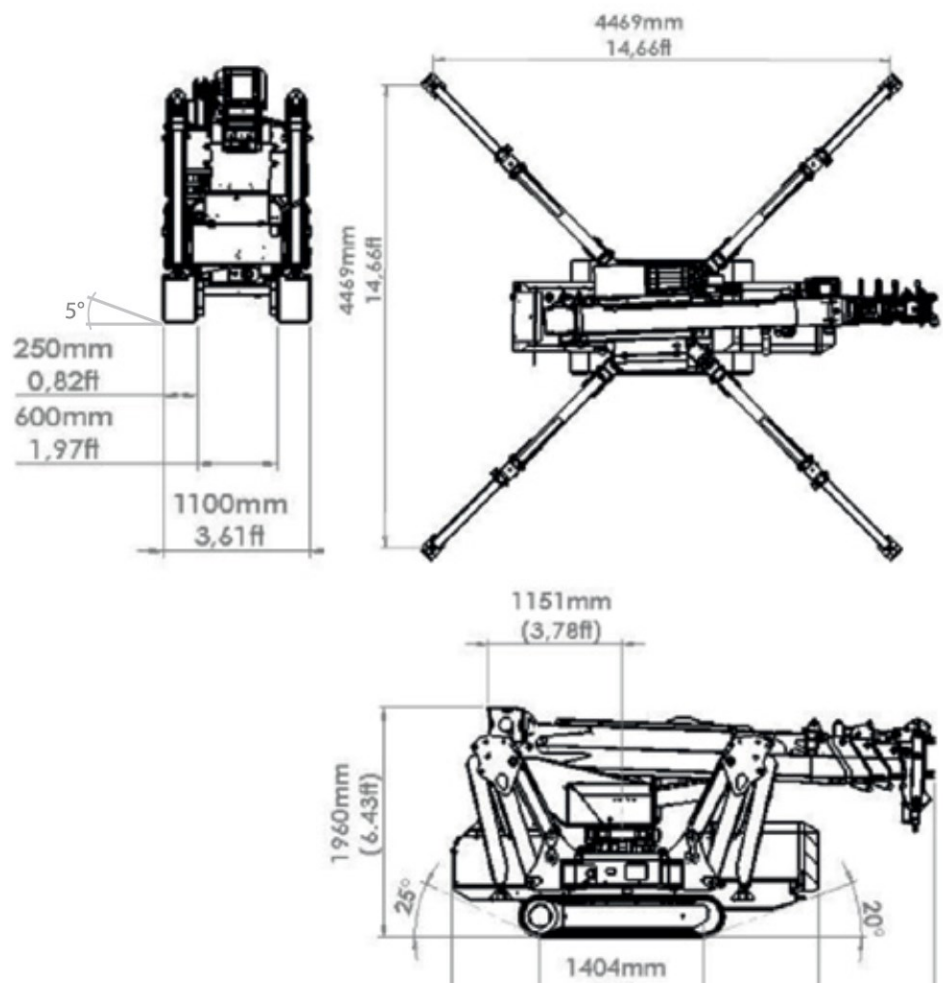

Коммерческое предложение по аренде: мини-крана JEKCO SPX 527CDH

ЛЕТНИЙ САД